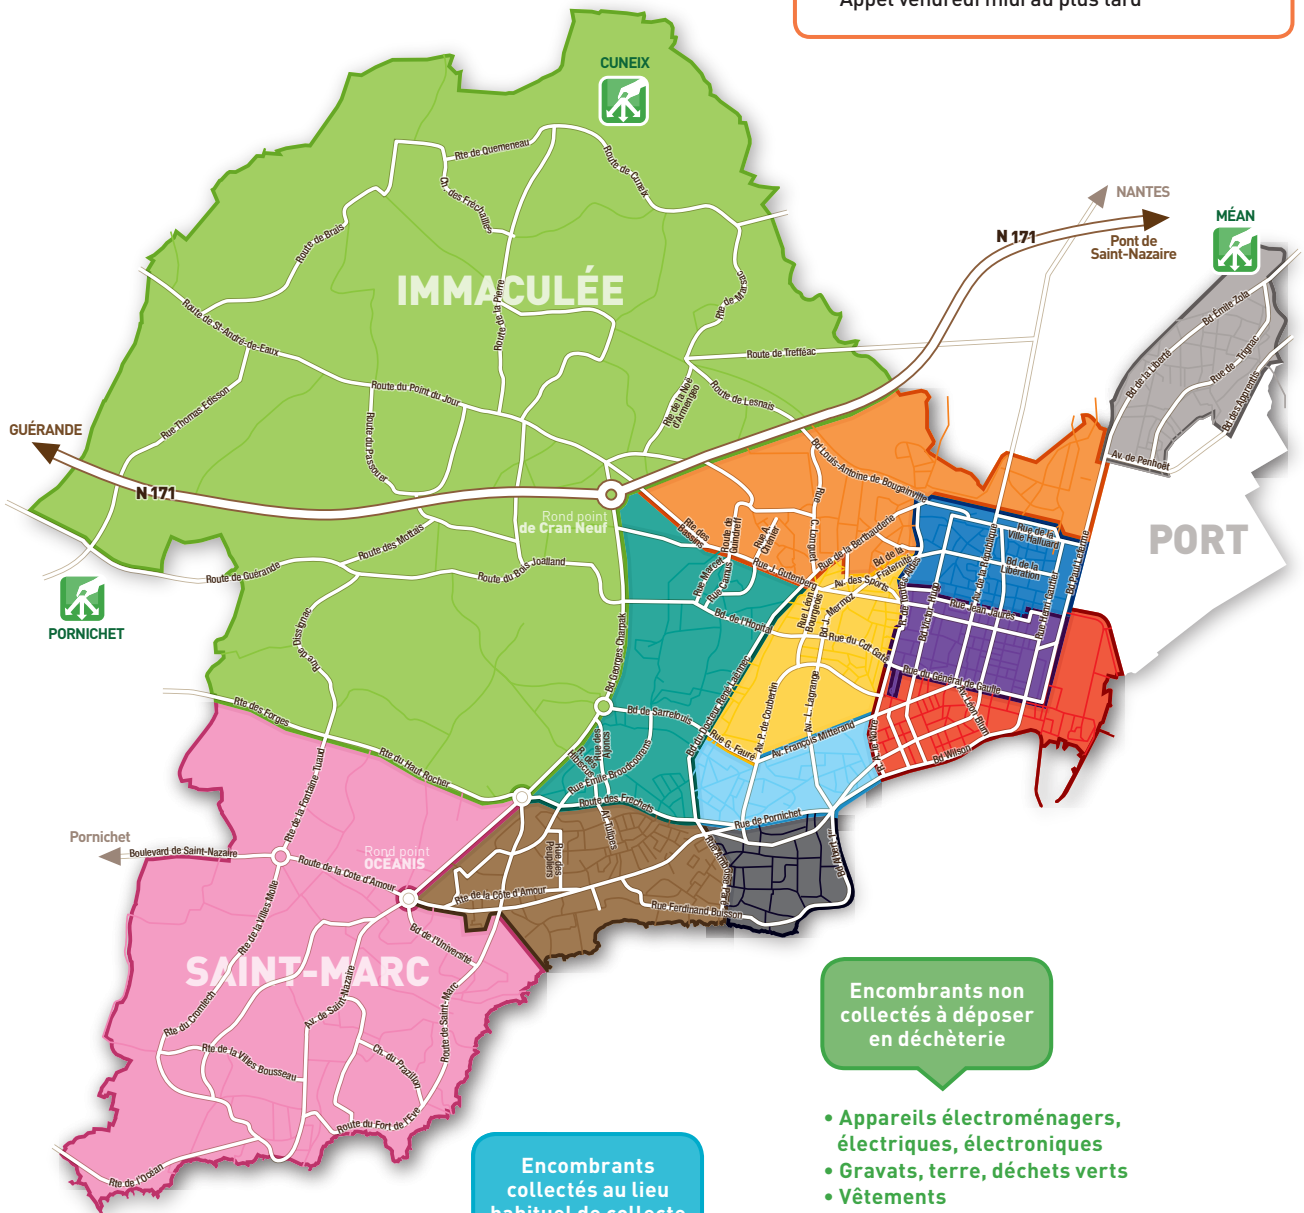

ZONE A
Besançon, Bordeaux, Clermont-Ferrand, Dijon, Grenoble, Limoges, Lyon, Poitiers.

ZONE B
Aix-Marseille, Amiens, Caen, Lille, Nancy-Metz, Nantes, Nice, Orléans-Tours, Reims, Rennes, Rouen, Strasbourg.

ZONE C
Créteil, Montpellier, Paris, Toulouse, Versailles.

Les dates et les zones des vacances scolaires sont conformes à l'arrêté ministériel du 24/07/2018. Elles sont données à titre indicatif par l'éditeur sans engager sa responsabilité.

● 3^e vendredi

AUTRES SECTEURS

● 1^{er} lundi

● 2^e lundi

● 1^{er} mercredi

● 2^e mercredi

● 1^{er} jeudi

À déposer la veille au soir du jour de collecte
Pas plus d'1/2 m³ par foyer. Pas d'objet de plus d'1,50 x 2 mètres.

SUR APPEL TÉLÉPHONIQUE

02 51 76 13 22

Au plus tard la veille du jour de collecte avant midi.

● 1^{er} vendredi

● 3^e lundi*

● 2^e jeudi

● 4^e lundi*

*Appel vendredi midi au plus tard