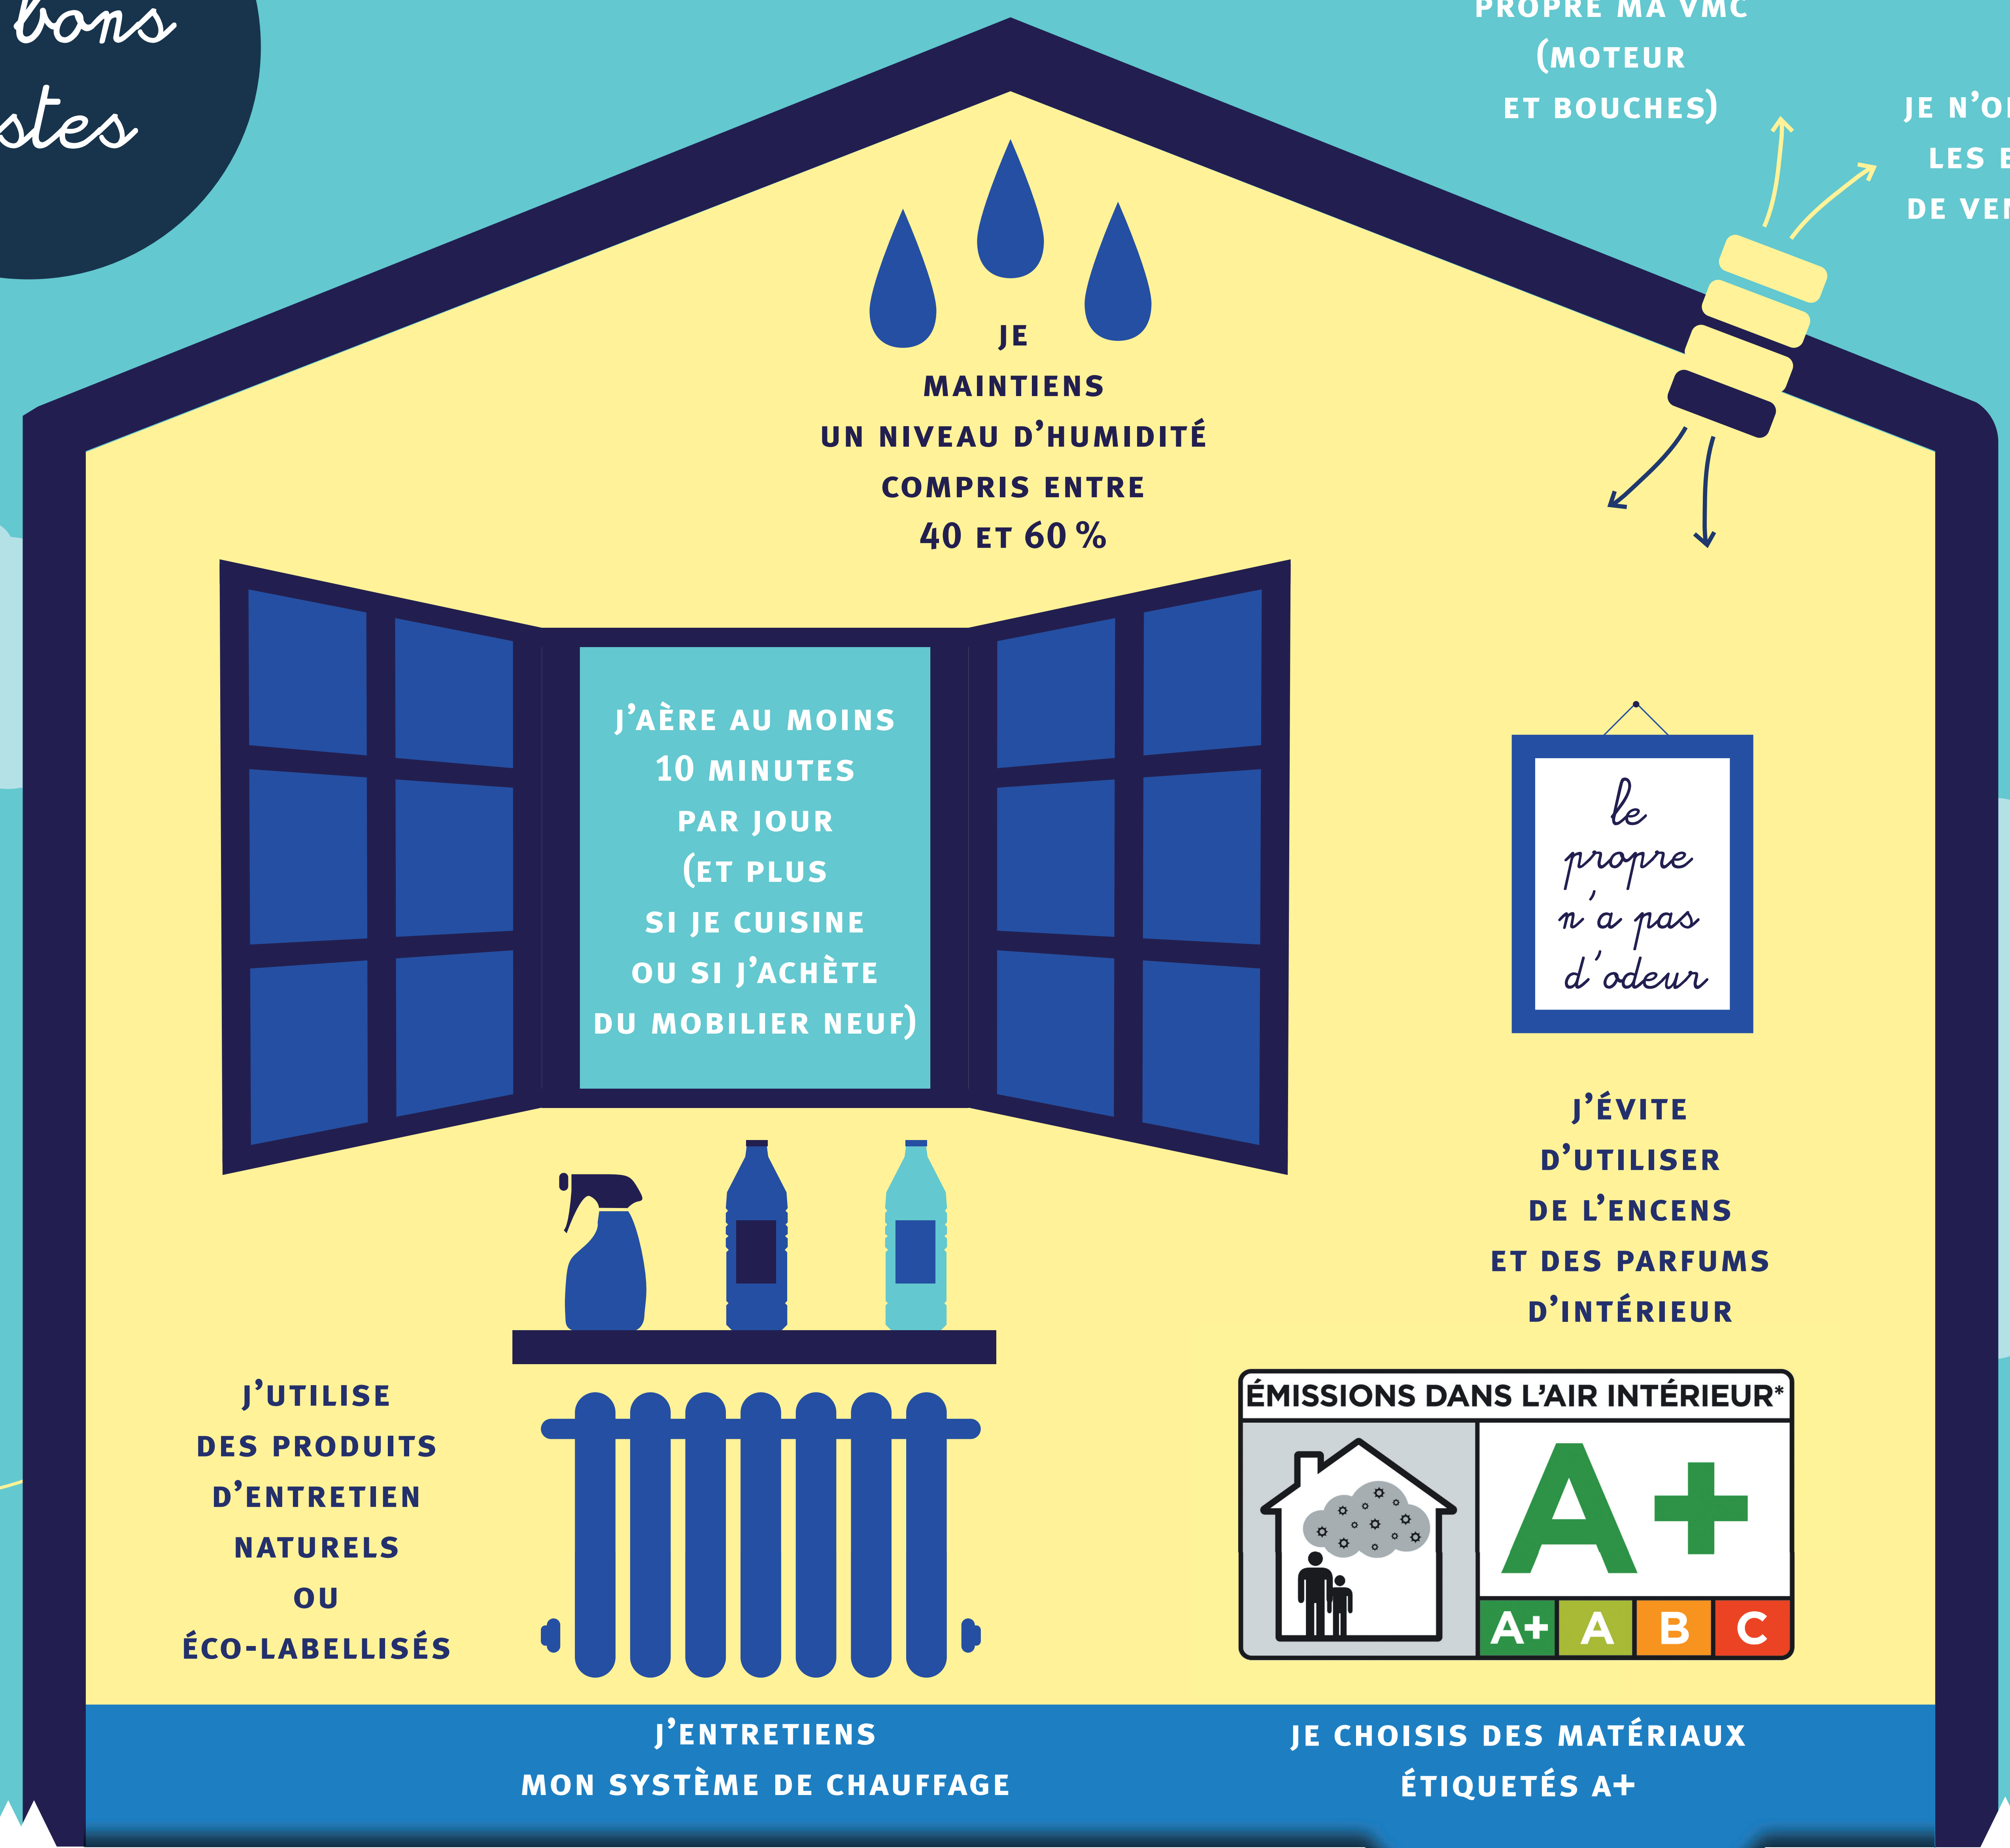

qualité de l'air À L'INTÉRIEUR DU LOGEMENT

L'air intérieur est plus pollué
que l'air extérieur
et nous y passons 80% du temps

les bons gestes

pour aller plus loin

RESPECTEZ LES BONS GESTES !
IL EXISTE DES SYSTÈMES DE MESURE POUR LES PARTICULIERS,
CONTACTEZ AIR PAYS DE LA LOIRE !